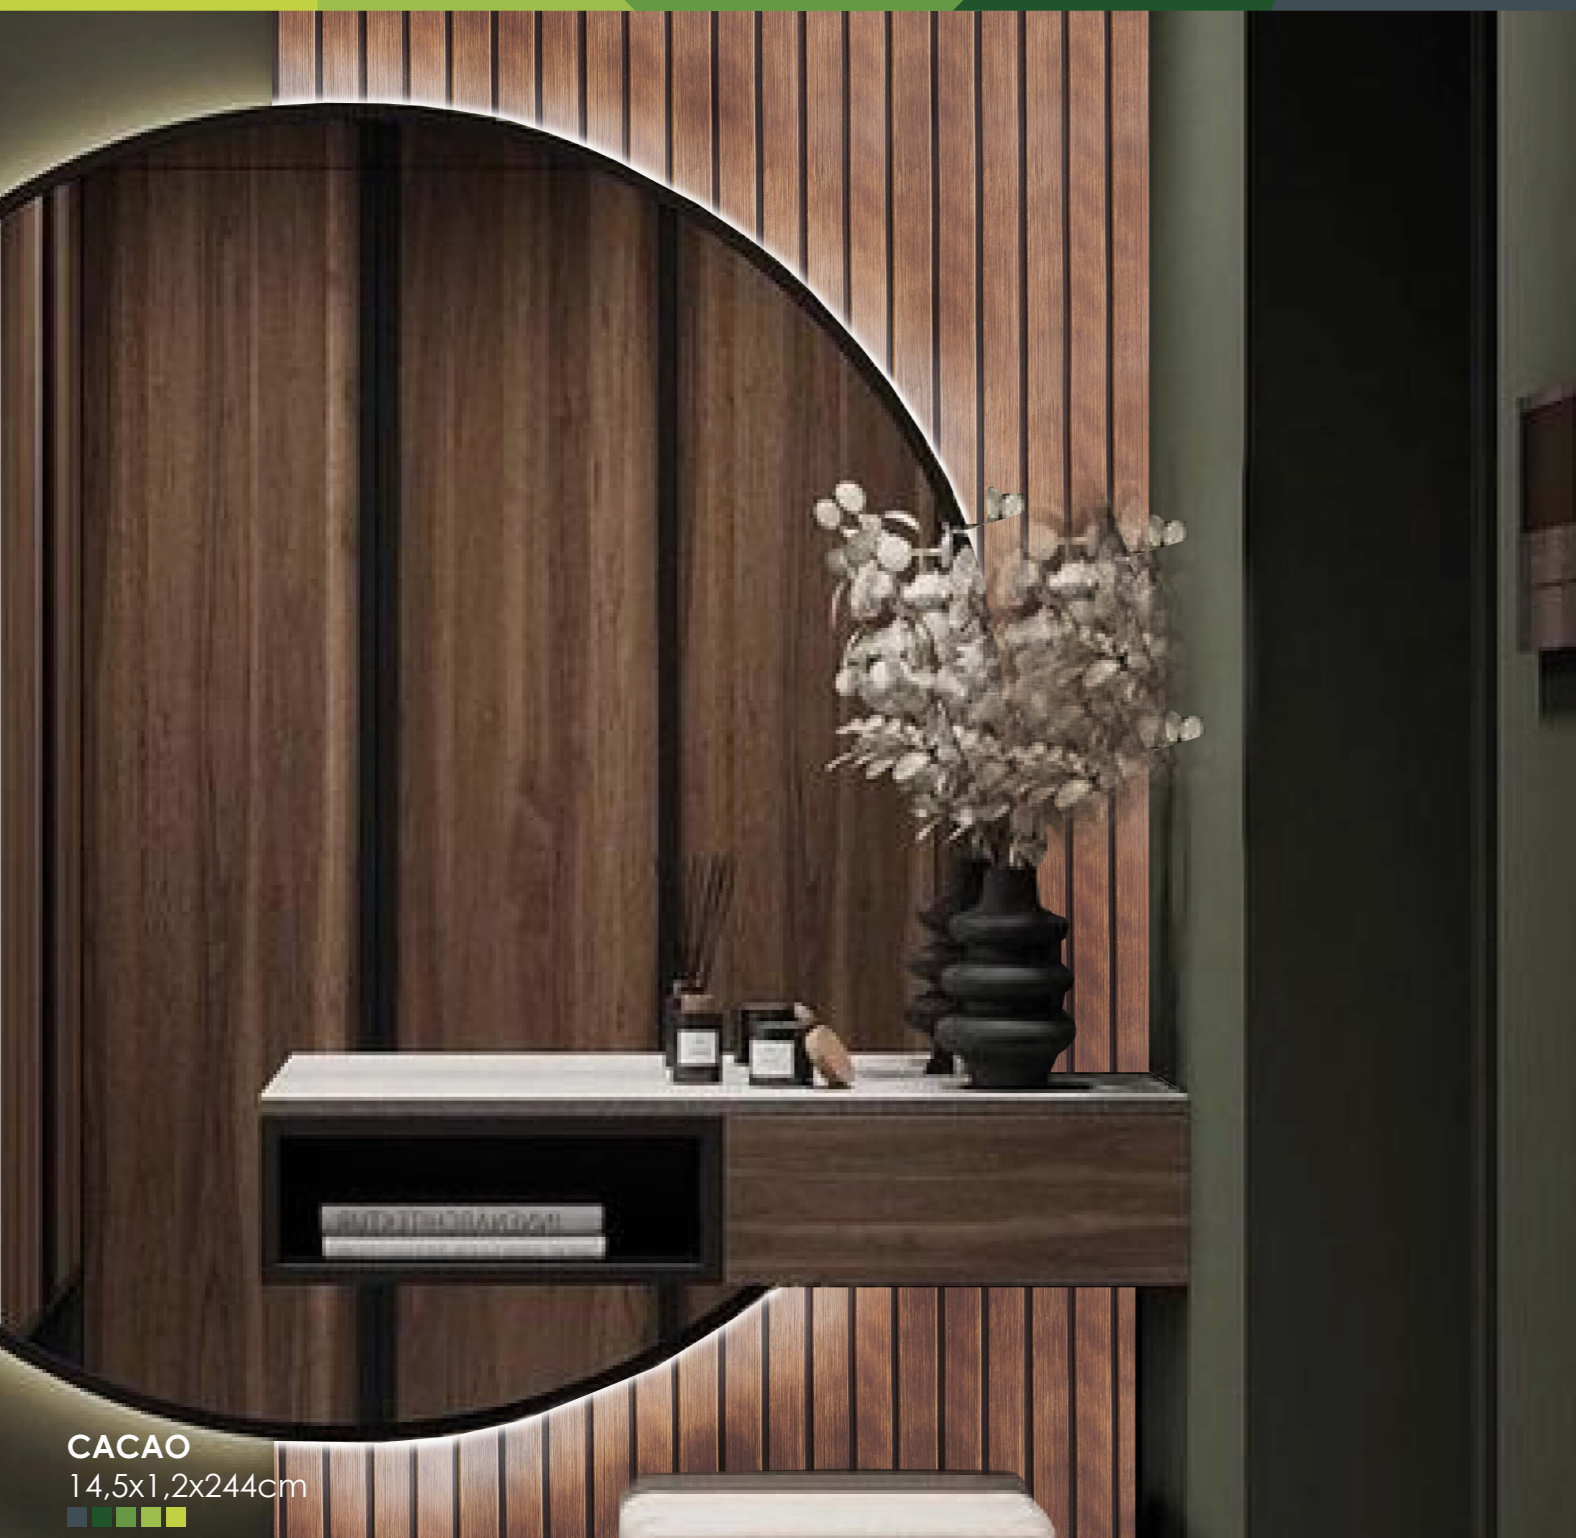

COLECCIÓN 2025 RANURADOS MDF

PANELES
DECORATIVOS

PANELES RANURADOS

Pared

Mate

CACAO

Panel MDF
Standard
14,5x1,2x244cm

Ventajas: