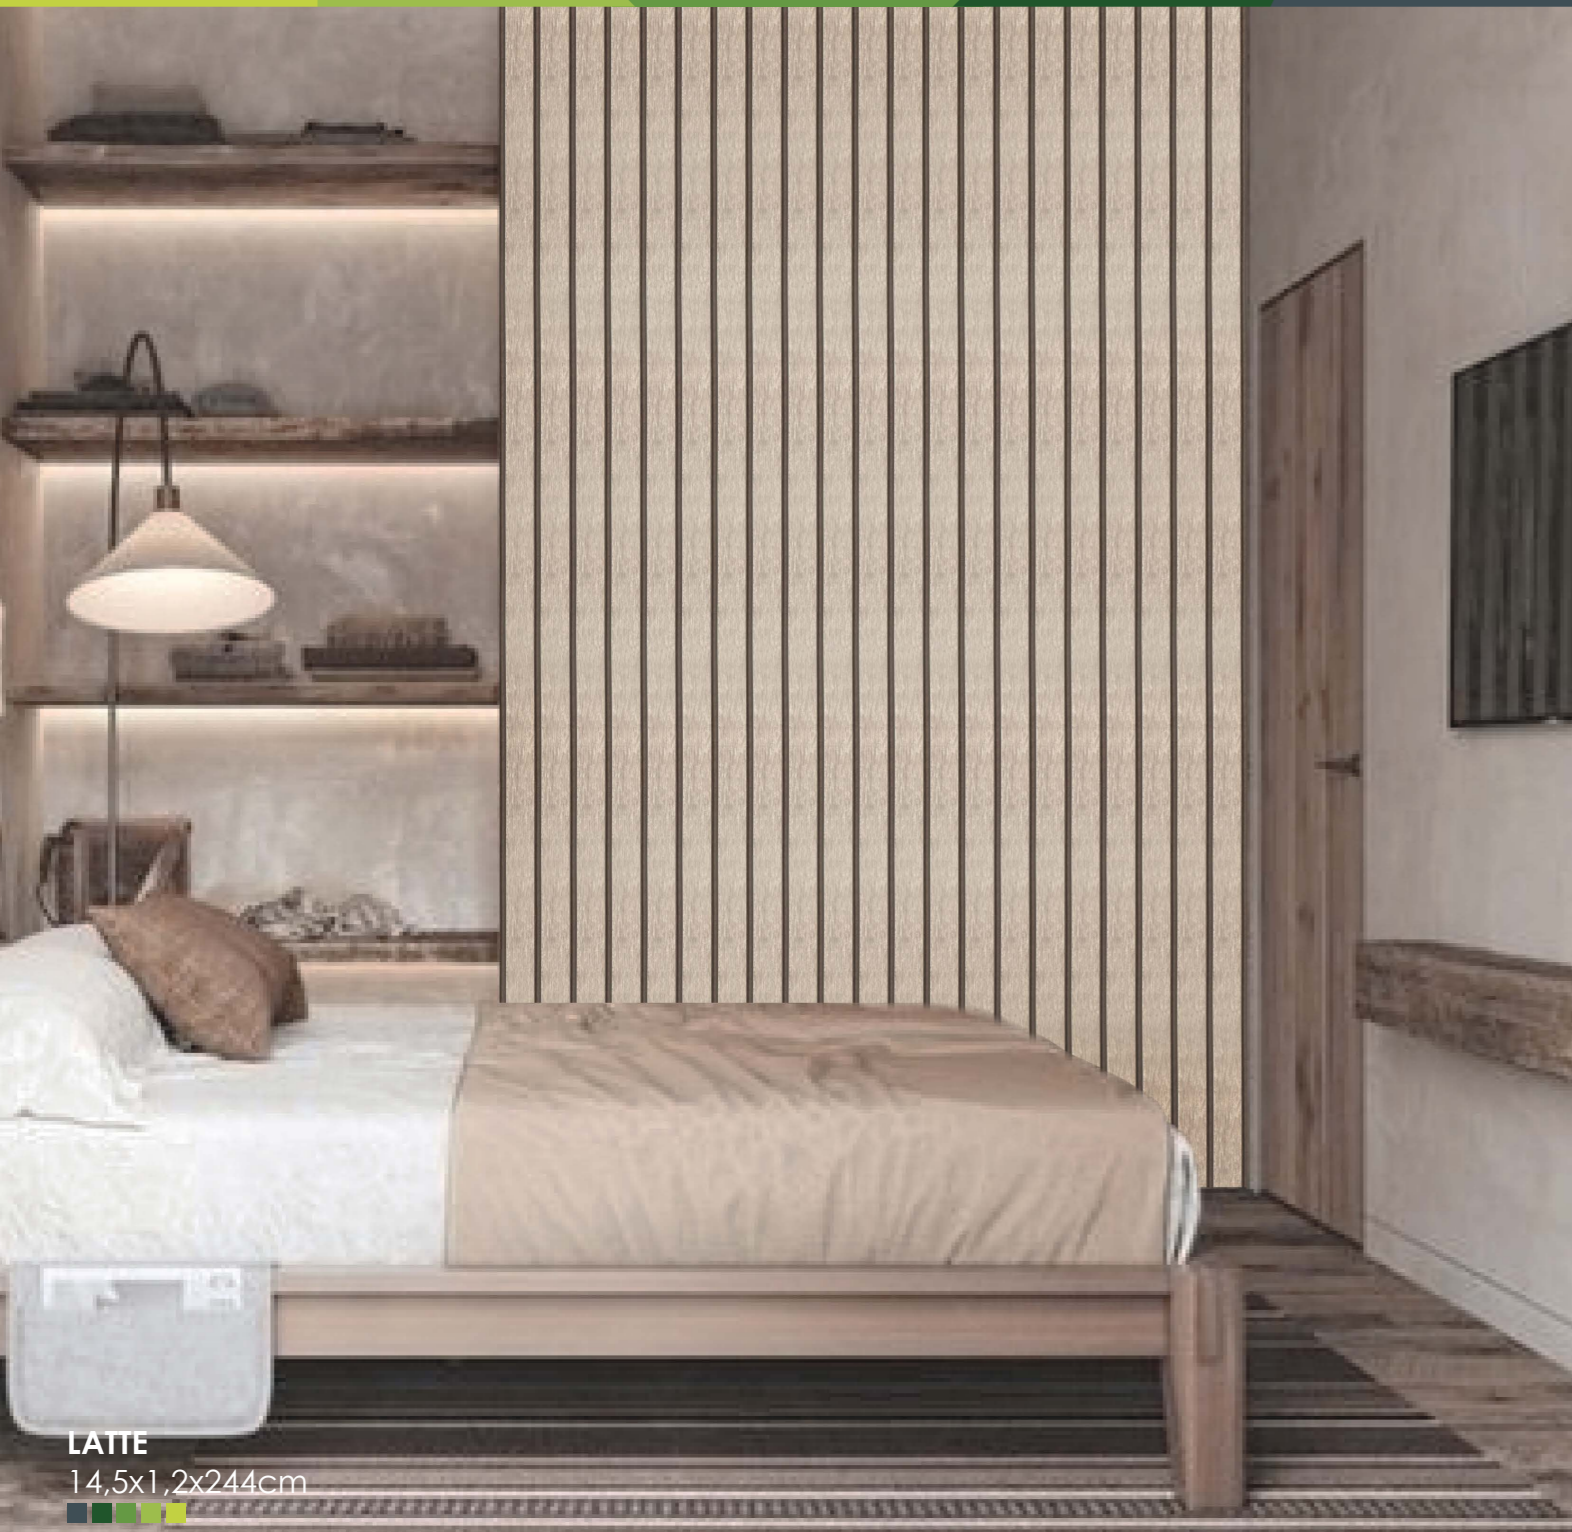

Ventajas:

-  Fácil Manejo
-  Variedad de colores
-  Instalación Rápida
-  Diseño Atemporal

INTERLAKEN
14,5x1,2x244cm

COLECCIÓN 2025 RANURADOS MDF

PANELES
DECORATIVOS

PANELES RANURADOS

LATTE

Panel MDF
Standard
14,5x1,2x244cm