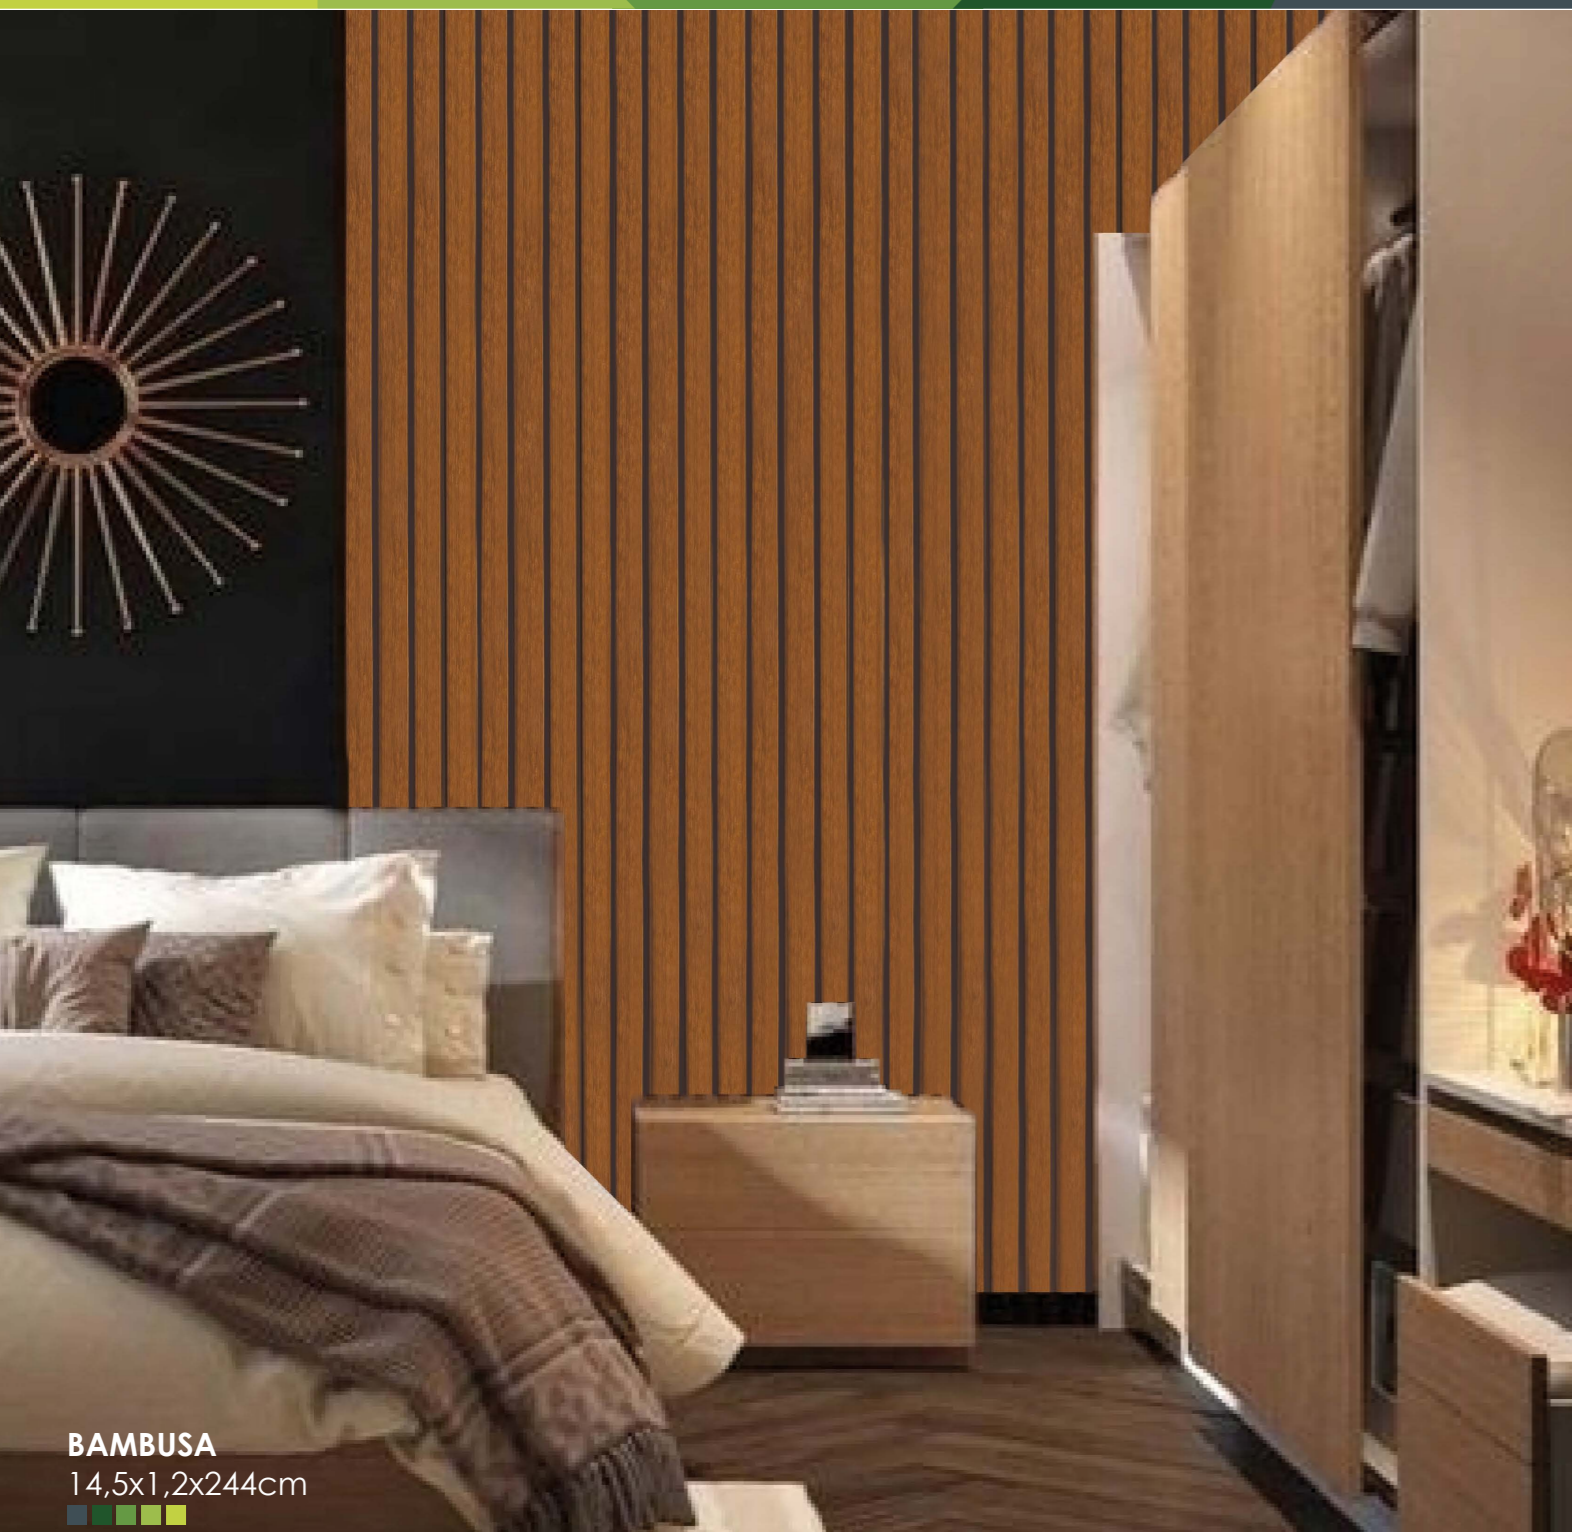

PANELES RANURADOS

Pared

Mate

BAMBUA

Panel MDF
Standard
14,5x1,2x244cm

Ventajas:

-  Fácil Manejo
-  Variedad de colores
-  Instalación Rápida
-  Diseño Atemporal

BAMBUA
14,5x1,2x244cm