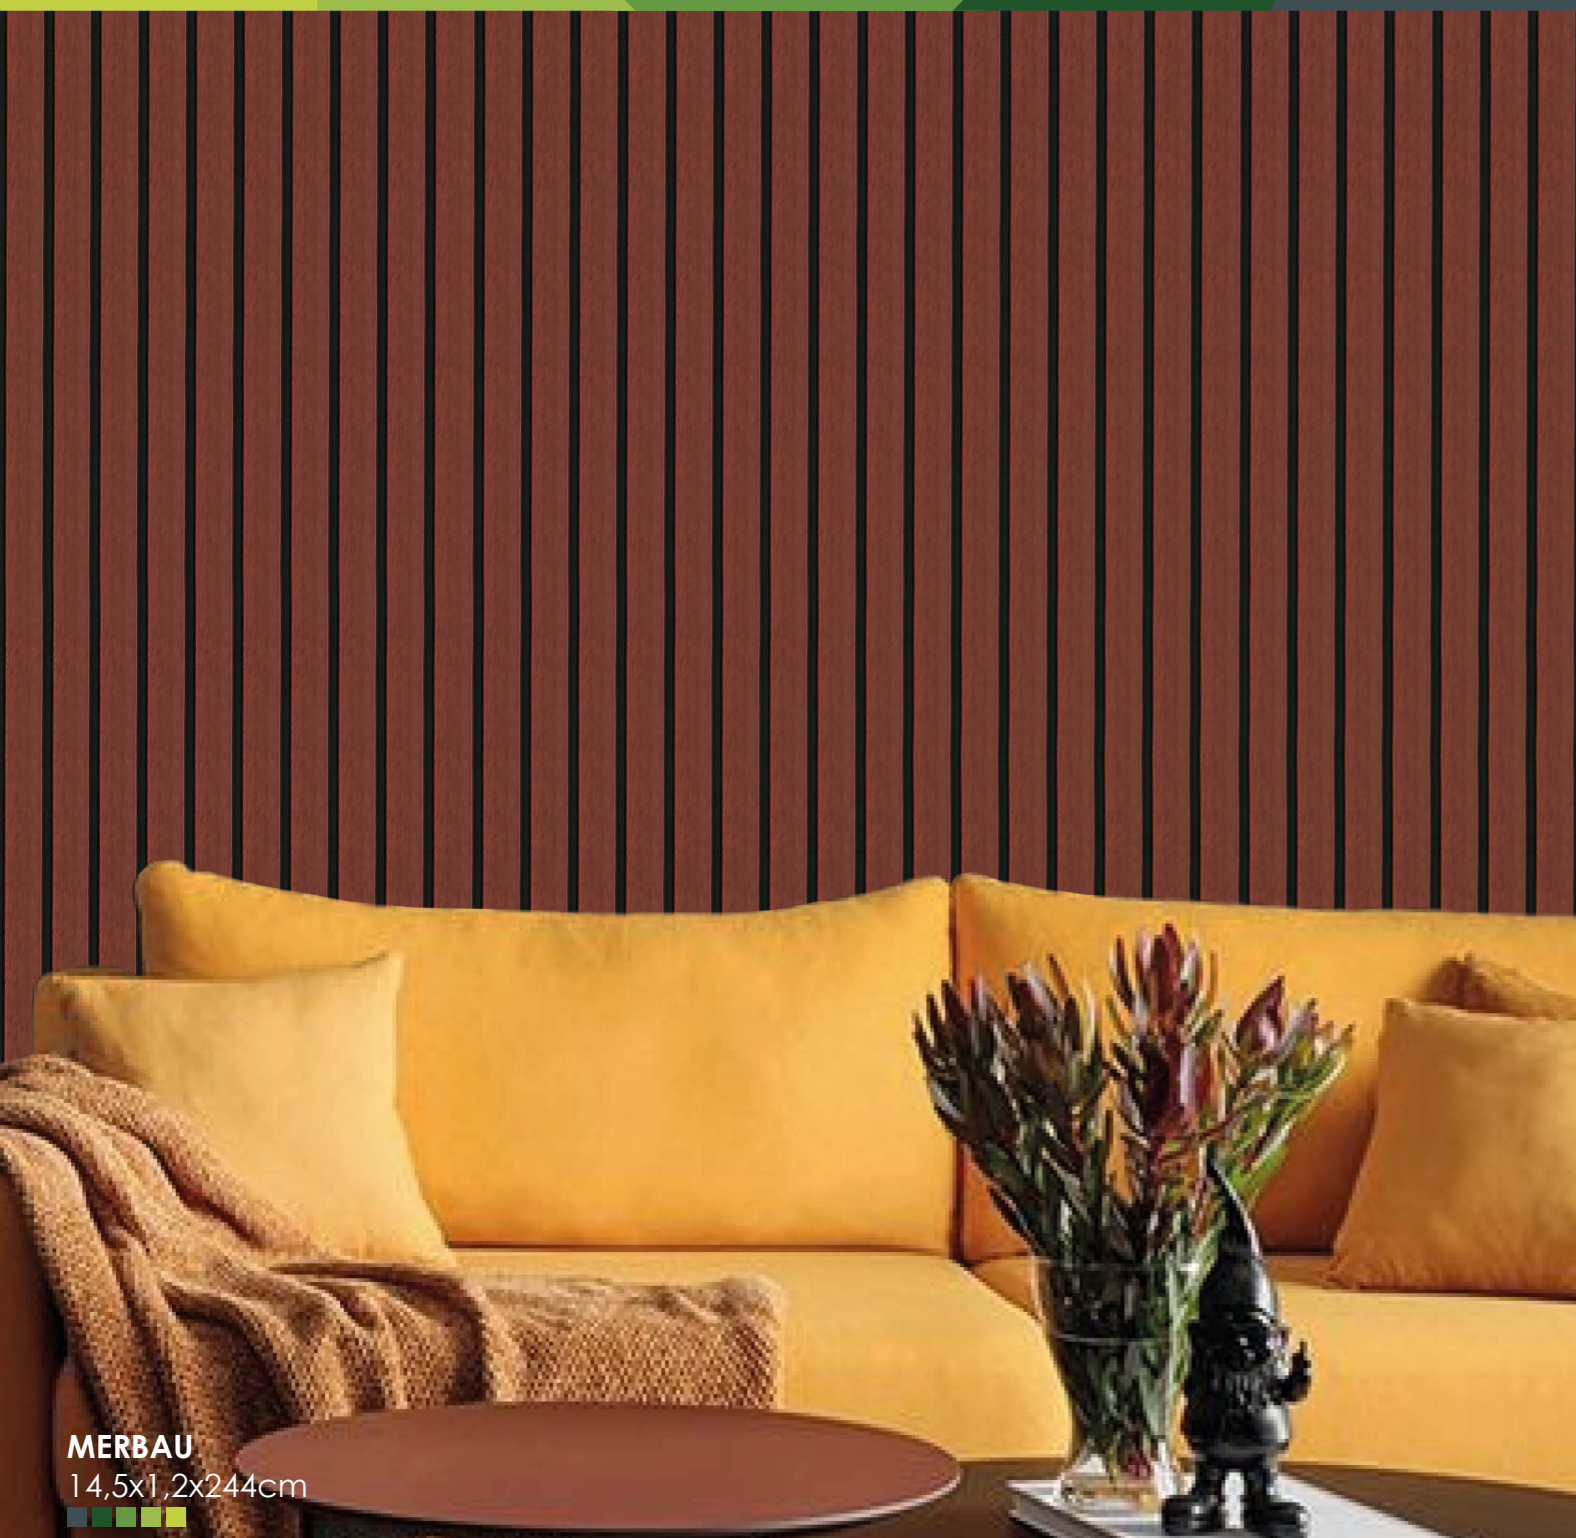

Ventajas:

-  Fácil Manejo
-  Variedad de colores
-  Instalación Rápida
-  Diseño Atemporal

MARFIL
14,5x1,2x244cm
■ ■ ■ ■ ■

COLECCIÓN 2025 RANURADOS MDF

PANELES
DECORATIVOS

PANELES RANURADOS

Pared

Mate