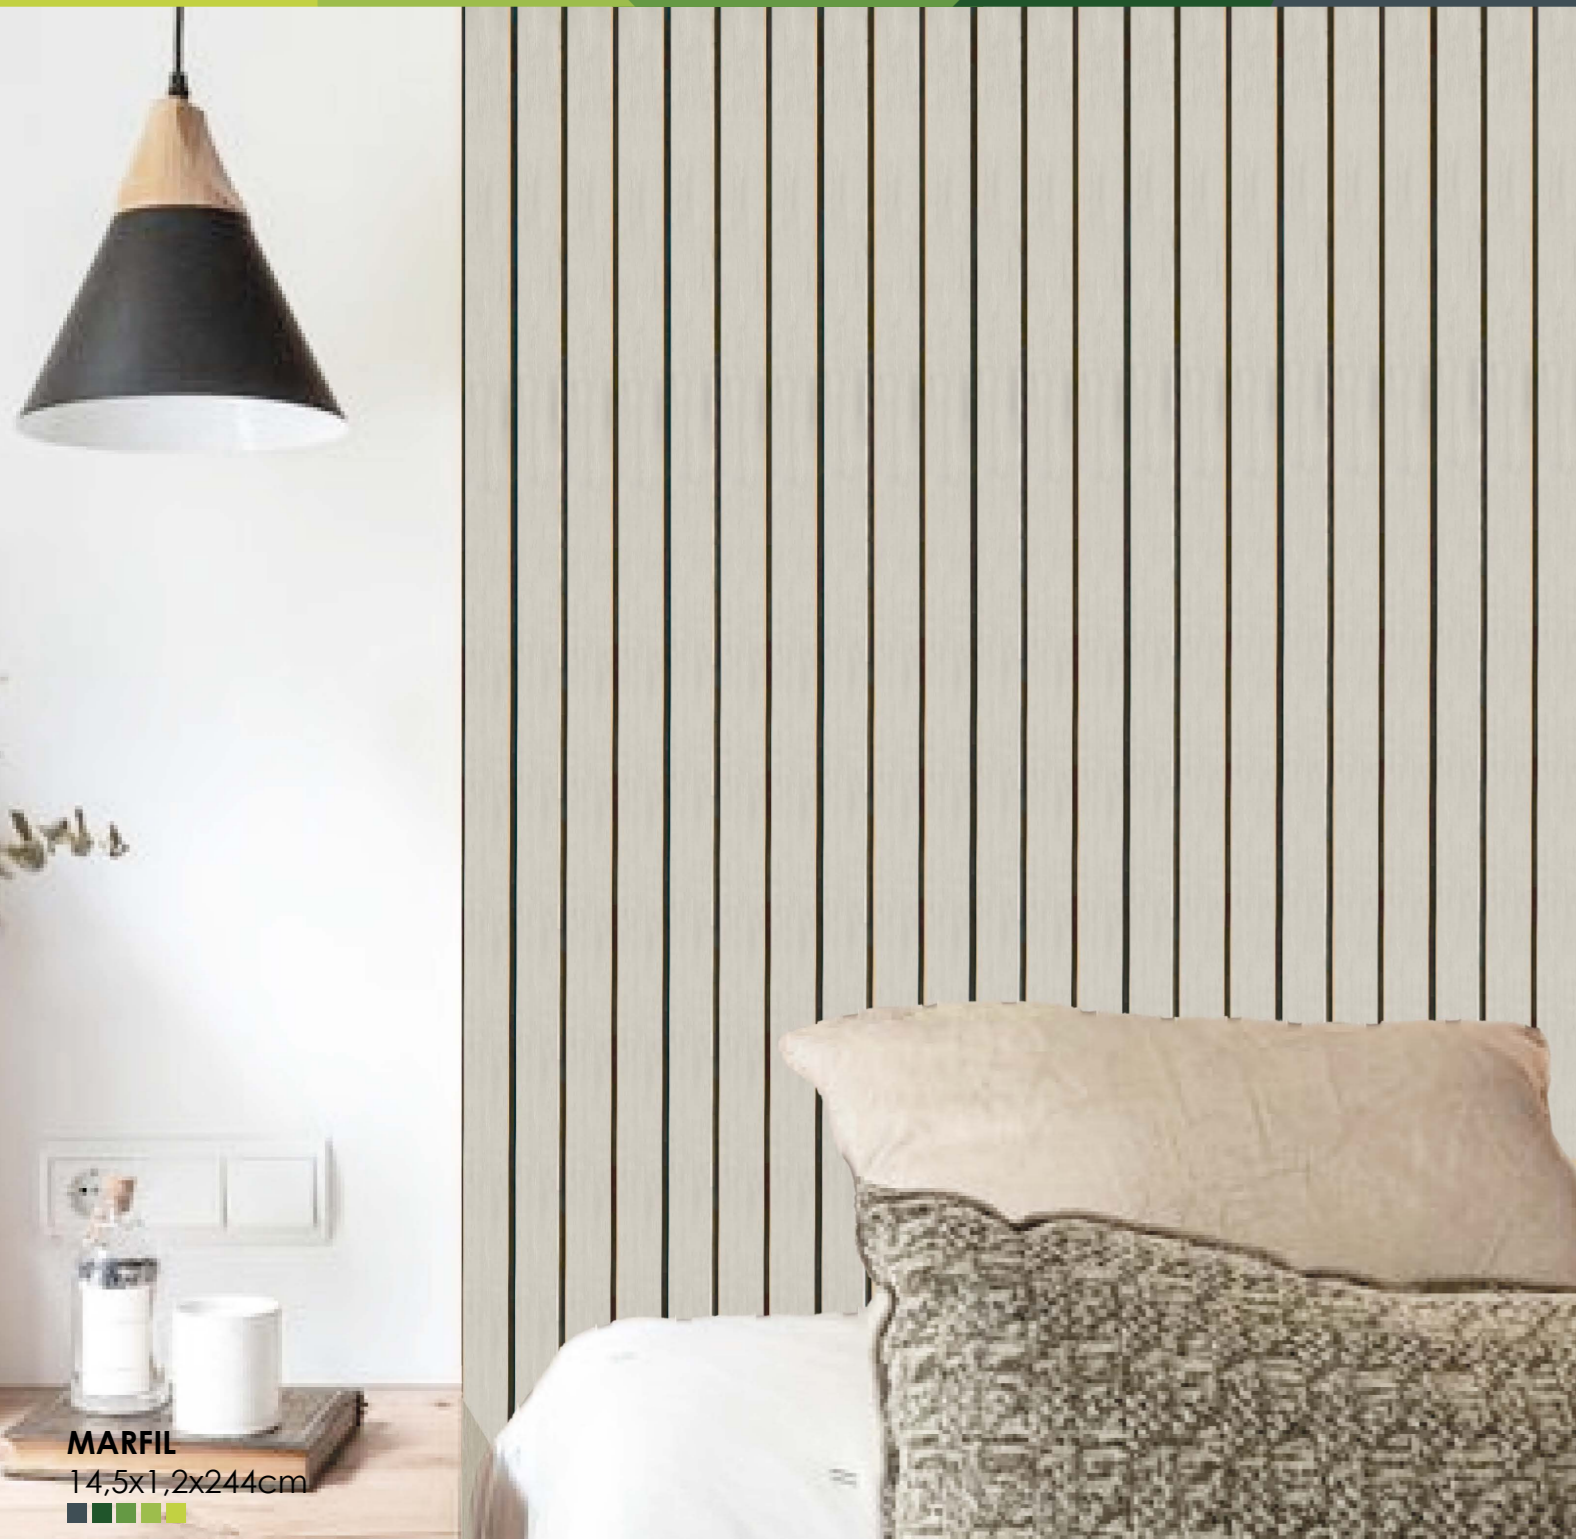

Ventajas:

-  Fácil Manejo
-  Variedad de colores
-  Instalación Rápida
-  Diseño Atemporal

LATTE
14,5x1,2x244cm

COLECCIÓN 2025 RANURADOS MDF

PANELES
DECORATIVOS

PANELES RANURADOS

MARFIL

Panel MDF
Standard
14,5x1,2x244cm