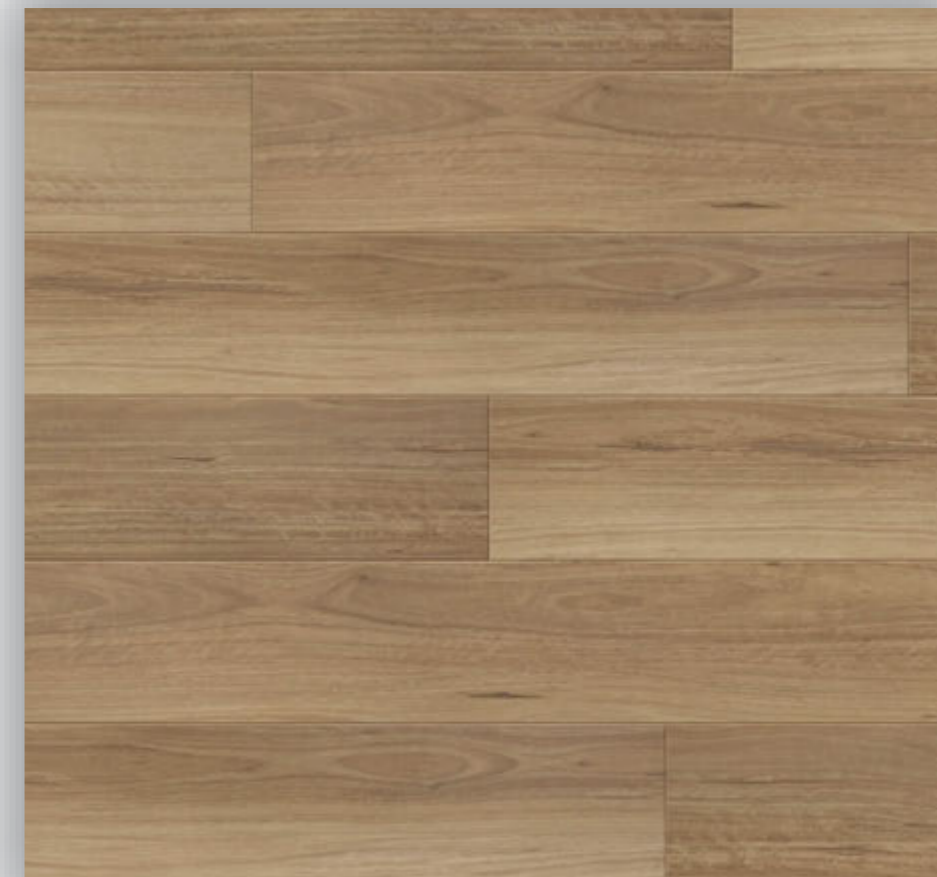

COLECCIÓN 2025 PISOS SPC

SISTEMA
FLOTANTE

PISO FLOTANTE

SPC

BLACKBUTT

4mm + 1mm Foam

1820x122 mm
10 láminas
2,22 m²

BLACKBUTT

BLACKBUTT
1820 x 122 mm

007 - k

KASSEL SPC
LUXURY RESILIENT FLOORING

k - 008