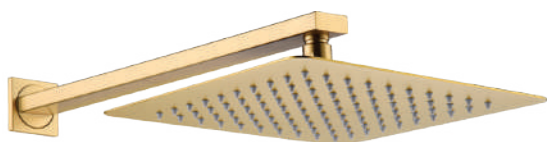

PISA EMPOTRADA

Conjunto para ducha / Monomando

ORO CEPILLADO

Latón

PISA CONJUNTO DUCHA

REF. GPP048/OC

Disponible: