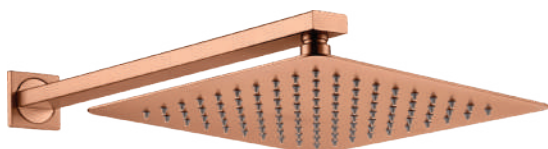

PISA EMPOTRADA

Conjunto para ducha / Monomando

ORO ROSA CEPILLADO

Latón

PISA CONJUNTO DUCHA

REF. GPP048/ORC

Disponible: