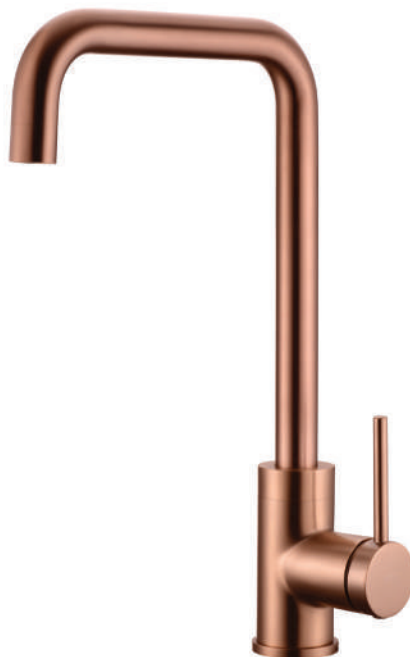

LOIRA Oro rosa cepillado
REF. GCR004/ORC

ACABADO
PVD