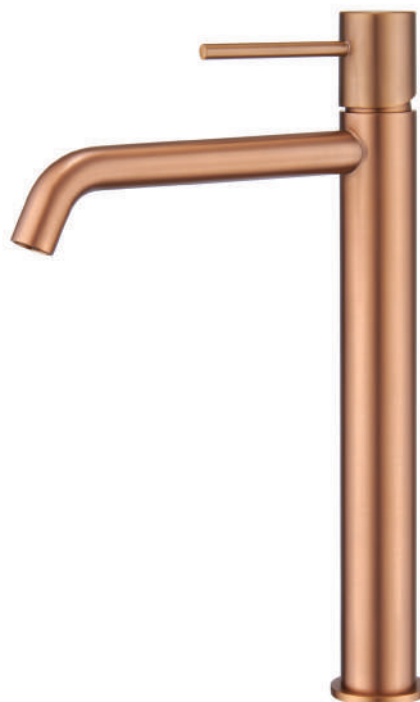

MONZA LAVABO ALTO
REF. BDM039-3ORC

Disponible: