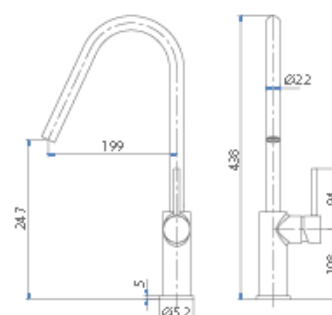

# MALTA

Grifería de cocina / Caño extraíble / Monomando  
Acero & latón

ACABADO  
CROMADO

**MALTA**  
REF. GCE006