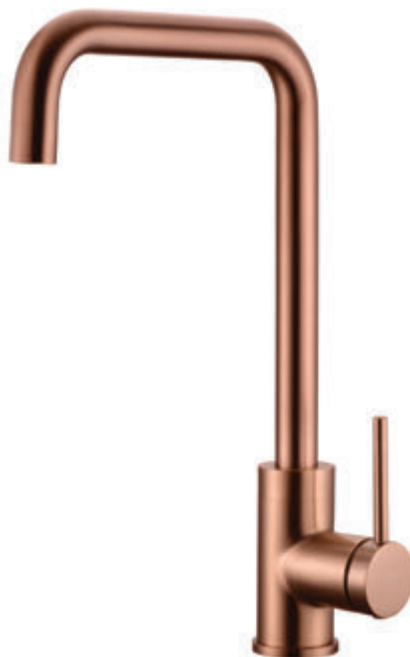

LOIRA Oro rosa cepillado
REF. GCR004/ORC

ACABADO
PVD