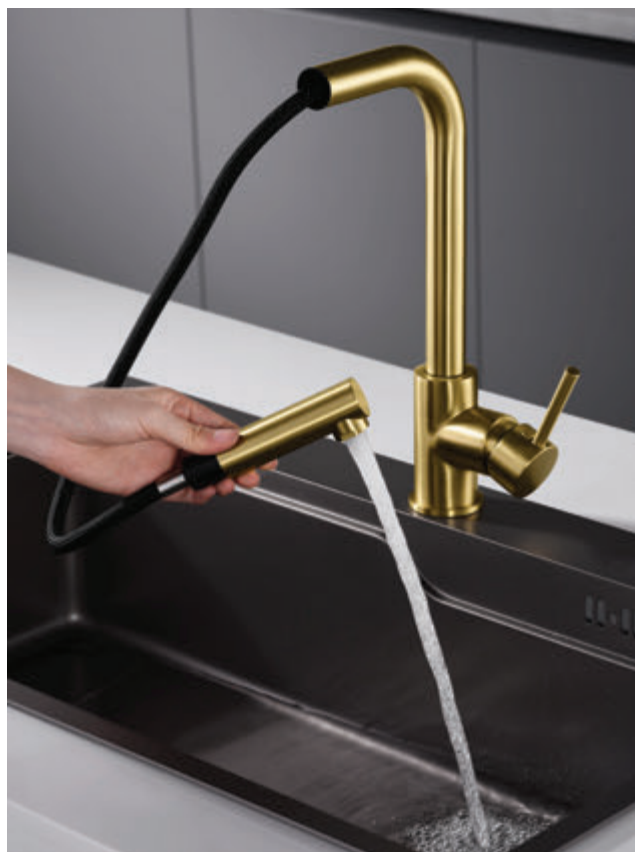

# MALTA

Grifería de cocina / Caño extraíble / Monomando  
Acero & latón

**MALTA Oro cepillado**  
REF. GCE006/OC

**MALTA Oro rosa cepillado**  
REF. GCE006/ORC

ACABADO  
**PVD**

---

COLECCIÓN 2024