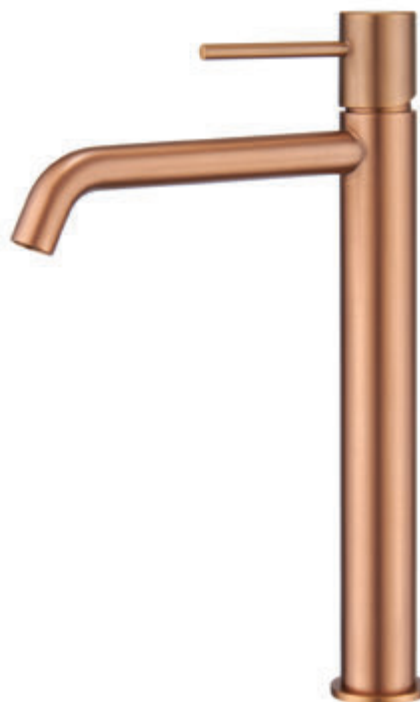

MONZA LAVABO ALTO
REF. BDM039-3ORC

Disponible: